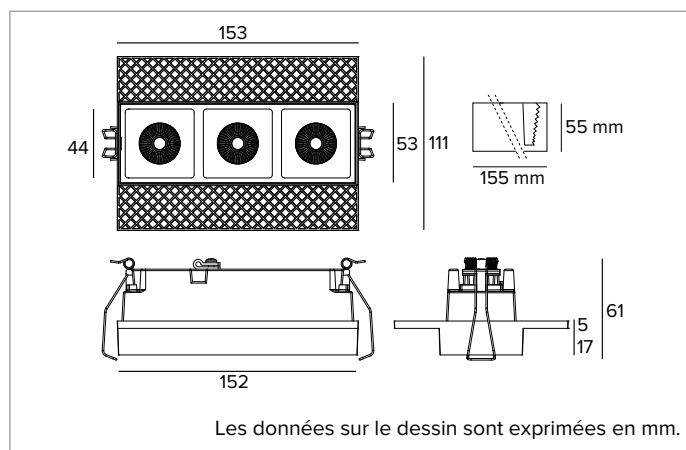

SOURCE

LED Chip on Board haute efficacité Ra90.

La classe d'efficacité énergétique du produit : E

Puissance nominale : 17W

Flux nominal : 2826lm

Indice de rendu des couleurs : 90

Rf : 90

Rg : 98

CCT nominale : 4000K

SDCM : 2

Durée utile (L80/B10) : >50000h tq +25°C

CARACTÉRISTIQUES DE L'ÉCLAIRAGE

Optique FL. Réflecteur en aluminium anodisé et cadre en polycarbonate noir. L'appareil peut être installé dans les lieux de travail UGR<17 (EN 12464-1).

Optique : RÉFLECTEUR

Ouverture du faisceau : FL

Rendement optique : 71%

Flux appareil : 2018lm

Efficacité lumineuse : 105lm/W

Sécurité photobiologique : Conforme au groupe RG1 (Risque faible)

CARACTÉRISTIQUES MÉCANIQUES

Corps en aluminium anodisé noir moulé sous pression. Version Large 3X.

Dimensions : AxB=153x53mm

Poids : 0,6Kg

Version : 3X

Degré de protection : IP20

CARACTÉRISTIQUES ÉLECTRIQUES

Fourni avec un driver électronique ON-OFF. Luminaire conforme à la norme EN 60598-2-22 pour l'alimentation électrique à partir d'un système de secours centralisé CPSS (Central Power Supply System), non intégrés au luminaire - zones à haut risque exclues. La puissance et le flux par défaut sont de 100% en AC et de 100% en DC.

Puissance installée : 19W

Alimentation : 220-240Vac 50/60Hz

Classe d'isolation : CLASSE 2

Type de driver / Contrôle : ON-OFF

Driver inclus : OUI

Classe F : OUI

SAFE FLICKER : PstLM=<1 et SVM=<0,4 (IEC TR 61547-1 et IEC TR 63158), pour garantir une lumière plus confortable et sans danger

Température ambiante : 0°C / +25°C

INSTALLATION

Système de montage trimless adapté aux plaques de plâtre de 13, 15 et 17mm.

NOTES

Version 110-277Vac disponible à la demande.

GARANTIE

5 années.

MISE EN GARDE

Luminaire conçu pour l'élimination/recyclage en fin de vie. Source lumineuse (LED uniquement) remplaçable par un professionnel. Boîtier de commande remplaçable par un professionnel.

En raison de l'évolution technologique des composants électroniques, les données indiquées peuvent subir des mises à jour ; il faut donc demander confirmation à la commande.

Le flux lumineux et la puissance électrique présentent des tolérances de +/-10% par rapport à la valeur indiquée. tq +25°C (CIE 121).

Nous réservons le droit d'apporter des modifications techniques.

Targetti Sankey S.r.l.
Via Pratese, 164
50145 Firenze - Italy
Tel: +39 055 37911
targetti.com
targetti@targetti.com

CCIAA Firenze
Share Capital:
€ 500.000,00
VAT N. (IT):
01537660480
R.E.A: FI-275656

TARGETTI